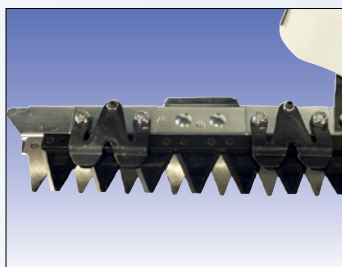

# Balkenmäher / Motofaucheuse

37

## M150

Kleiner und kompakter Balkenmäher mit 1 Vorwärtsgang zum Mähen von Wiesen bis zu einer Fläche von 1500m<sup>2</sup>.

Petite motofaucheuse compacte, équipée d'une marche avant et conçue pour le fauchage de prairie jusqu'à une surface de 1500 m<sup>2</sup>.

**Handholmen / Mancheron** höhenverstellbar / réglable en hauteur

**Bereifung / Roues** 13x5.00 - 6, Ø 33 cm

**Mähwerk / Système de coupe** Mulchbalken 87 cm / barre mulching 87 cm

**Gewicht / Poids** ca. 52 kg / environ

**Abmessung / Dimensions** L127 cm, B 94 cm, H 100 cm

Mulchbalken 87 cm  
barre mulching 87 cm

breite Antriebsräder  
roues motrices larges

einfache Bedienung  
levier de débrayage simple  
d'utilisation